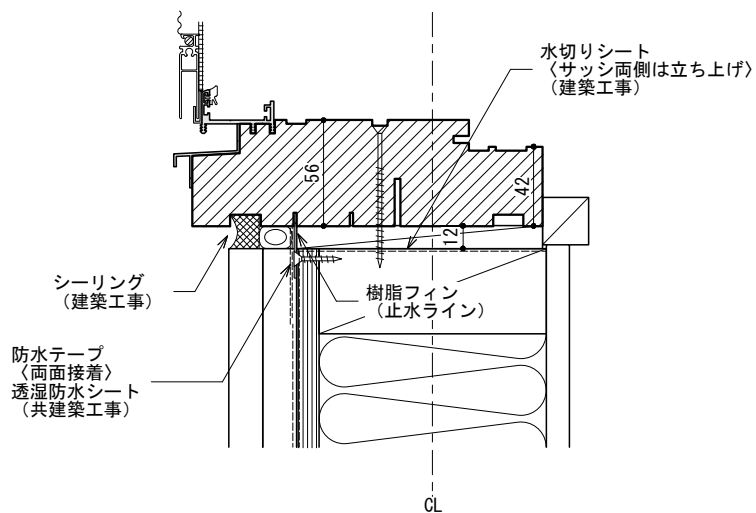

KIMADO

クワトロサッシ図

納まり例 その1 | 木造軸組造ラスモルタル仕上 | 「外開きタイプ」

S : 1/4 | A4
2015.07.31

A1

KIMADO

クワトロサッシ図

納まり例 その2 | 木造軸組造サイディング仕上 | 「外開きタイプ」

S : 1/4 | A4
2015.07.31

A2

KIMADO

クワトロサッシ図

納まり例 その3 | 木造軸組造ラスモルタル仕上 | 「内開きタイプ」

S : 1/4 | A4
2015.07.31

A3

KIMADO

クワトロサッシ図

納まり例 その4 | 木造軸組造サイディング仕上 | 「内開きタイプ」

S : 1/4 | A4
2015.07.31

A4

KIMADO

クワトロサッシ図

納まり例 その5 | RC造 | 「外開きタイプ」

S : 1/4 | A4
2015.07.31