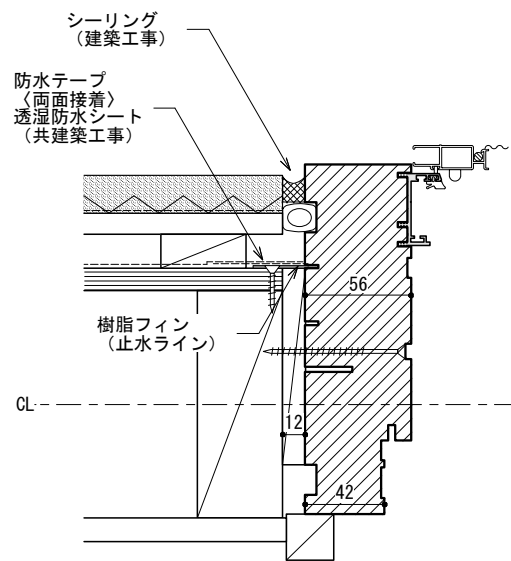

KIMADO

クワトロサッシ図

納まり例 その1 | 木造軸組造ラスモルタル仕上 | 「外開きタイプ」

S : 1/4 | A4
2015.07.31

A1

KIMADO

クワトロサッシ図

納まり例 その2 | 木造軸組造サイディング仕上 | 「外開きタイプ」

S : 1/4 | A4
2015.07.31

A2

KIMADO

クワトロサッシ図

納まり例 その3 | 木造軸組造ラスモルタル仕上 | 「内開きタイプ」

S : 1/4 | A4
2015.07.31

A3

KIMADO