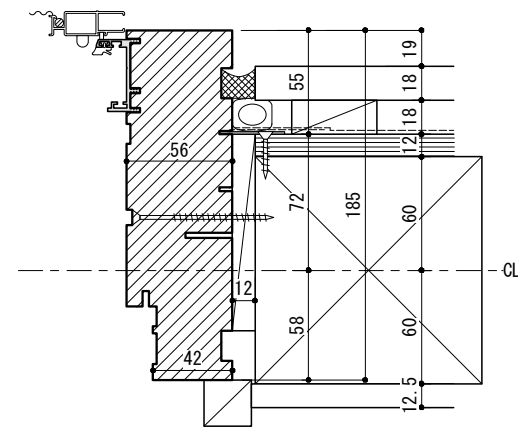

KIMADO

クワトロサッシ図

納まり例 その1 | 木造軸組造ラスモルタル仕上 | 「外開きタイプ」

S : 1/4 | A4
2015.07.31

A1

KIMADO

クワトロサッシ図

納まり例 その2 | 木造軸組造サイディング仕上 | 「外開きタイプ」

S : 1/4 | A4
2015.07.31

A2

KIMADO

クワトロサッシ図

納まり例 その3 | 木造軸組造ラスモルタル仕上 | 「内開きタイプ」

S : 1/4 | A4
2015.07.31

A3

KIMADO

クワトロサッシ図

納まり例 その4 | 木造軸組造サイディング仕上 | 「内開きタイプ」

S : 1/4 | A4
2015.07.31

A4

KIMADO

クワトロサッシ図

納まり例 その5 | RC造 | 「外開きタイプ」

S : 1/4 | A4
2015.07.31

A5

KIMADO

クワトロサッシ図

納まり例 その5 | RC造 (あご付) | 「外開きタイプ」

S : 1/4 | A4
2015.07.31

A6

KIMADO

クワトロサッシ図