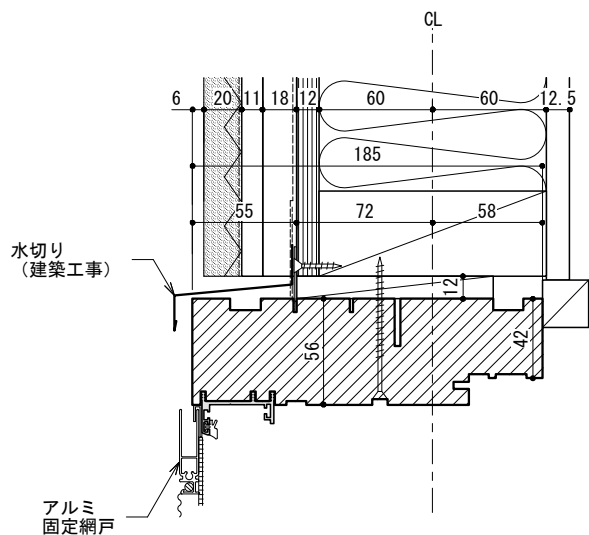

KIMADO

クワトロサッシ図

納まり例 その1 | 木造軸組造ラスモルタル仕上 | 「外開きタイプ」

S : 1/4 | A4
2015.07.31

A1

KIMADO

クワトロサッシ図

納まり例 その2 | 木造軸組造サイディング仕上 | 「外開きタイプ」

S : 1/4 | A4
2015.07.31

A2

KIMADO

クワトロサッシ図

納まり例 その3 | 木造軸組造ラスモルタル仕上 | 「内開きタイプ」

S : 1/4 | A4
2015.07.31

A3

KIMADO

クワトロサッシ図

納まり例 その4 | 木造軸組造サイディング仕上 | 「内開きタイプ」

S : 1/4 | A4
2015.07.31

A4

KIMADO

クワトロサッシ図

納まり例 その5 | RC造 | 「外開きタイプ」

S : 1/4 | A4
2015.07.31

A5

KIMADO

クワトロサッシ図

納まり例 その5 | RC造 (あご付) | 「外開きタイプ」

S : 1/4 | A4
2015.07.31

A6

KIMADO

クワトロサッシ図