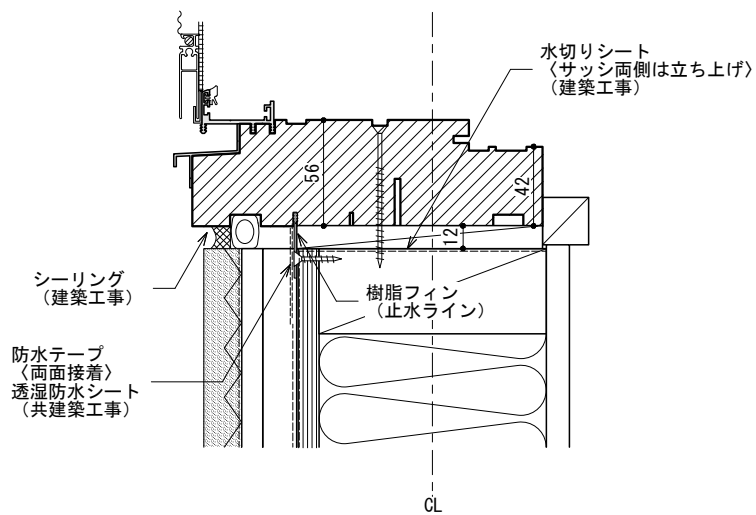

KIMADO

クワトロサッシ図

納まり例 その1 | 木造軸組造ラスモルタル仕上 | 「外開きタイプ」

S : 1/4 | A4
2015.07.31

A1

KIMADO

クワトロサッシ図

納まり例 その2 | 木造軸組造サイディング仕上 | 「外開きタイプ」

S : 1/4 | A4
2015.07.31

A2

KIMADO

クワトロサッシ図

納まり例 その3 | 木造軸組造ラスモルタル仕上 | 「内開きタイプ」

S : 1/4 | A4
2015.07.31

A3

KIMADO