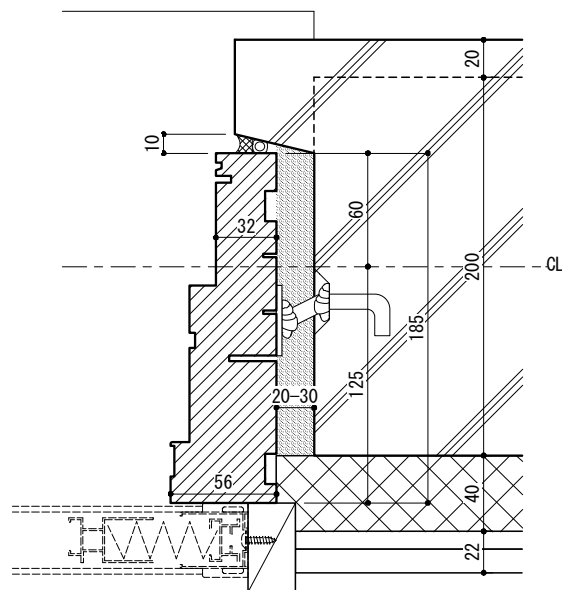

KIMADO

クワトロサッシ図

納まり例 その1 | 木造軸組造ラスモルタル仕上 | 「外開きタイプ」

S : 1/4 | A4
2015.07.31

A1

KIMADO

クワトロサッシ図

納まり例 その2 | 木造軸組造サイディング仕上 | 「外開きタイプ」

クワトロサッシ図

納まり例 その4 | 木造軸組造サイディング仕上 | 「内開きタイプ」

S : 1/4 | A4
2015.07.31

A4

KIMADO

クワトロサッシ図

納まり例 その5 | RC造 | 「外開きタイプ」

S : 1/4 | A4
2015.07.31

A5

KIMADO

クワトロサッシ図

納まり例 その5 | RC造 (あご付) | 「外開きタイプ」

S : 1/4 | A4
2015.07.31

A6

KIMADO

クワトロサッシ図