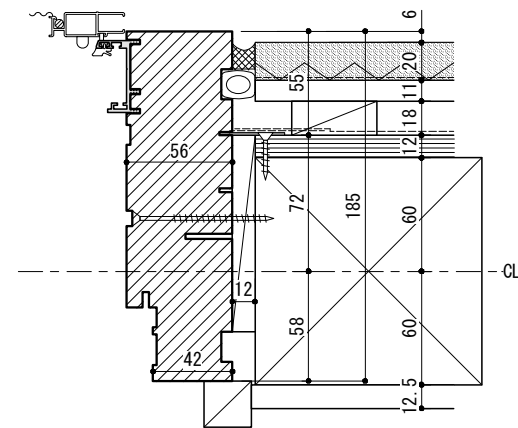

KIMADO

クワトロサッシ図

納まり例 その1 | 木造軸組造ラスモルタル仕上 | 「外開きタイプ」

S : 1/4 | A4
2015.07.31

A1

KIMADO

クワトロサッシ図

納まり例 その2 | 木造軸組造サイディング仕上 | 「外開きタイプ」

S : 1/4 | A4
2015.07.31

A2

KIMADO

クワトロサッシ図

納まり例 その3 | 木造軸組造ラスモルタル仕上 | 「内開きタイプ」

S : 1/4 | A4
2015.07.31

A3

KIMADO

クワトロサッシ図

納まり例 その4 | 木造軸組造サイディング仕上 | 「内開きタイプ」

S : 1/4 | A4
2015.07.31

A4

KIMADO

クワトロサッシ図

納まり例 その5 | RC造 | 「外開きタイプ」

S : 1/4 | A4
2015.07.31

A5

KIMADO

クワトロサッシ図

納まり例 その5 | RC造 (あご付) | 「外開きタイプ」

S : 1/4 | A4
2015.07.31

A6

KIMADO

クワトロサッシ図