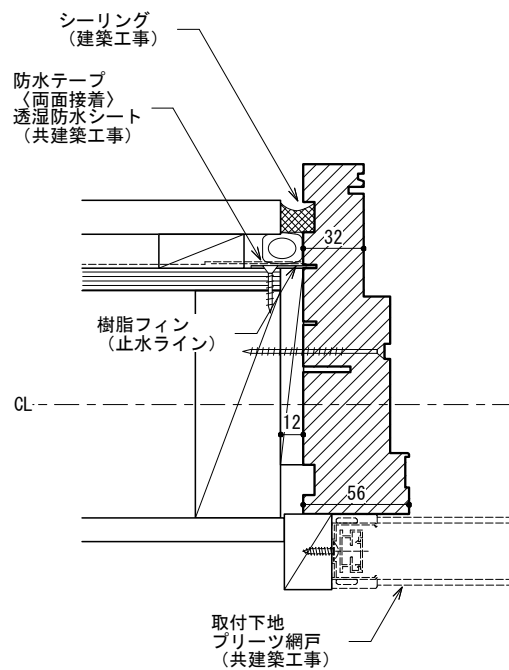

KIMADO

クワトロサッシ図

納まり例 その1 | 木造軸組造ラスモルタル仕上 | 「外開きタイプ」

S : 1/4 | A4
2015.07.31

A1

KIMADO

クワトロサッシ図

納まり例 その2 | 木造軸組造サイディング仕上 | 「外開きタイプ」

S : 1/4 | A4
2015.07.31

A2

KIMADO

クワトロサッシ図

納まり例 その3 | 木造軸組造ラスモルタル仕上 | 「内開きタイプ」

S : 1/4 | A4
2015.07.31

A3

KIMADO

A5

KIMADO

クワトロサッシ図

納まり例 その5 | RC造 (あご付) | 「外開きタイプ」

S : 1/4 | A4
2015.07.31

A6

KIMADO

クワトロサッシ図