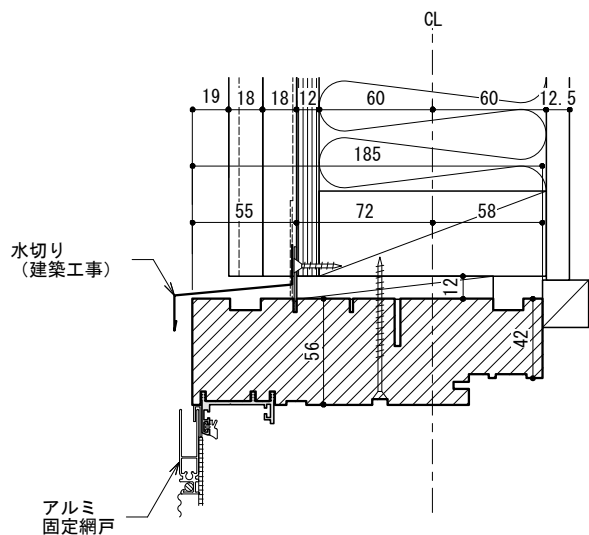

KIMADO

クワトロサッシ図

納まり例 その1 | 木造軸組造ラスモルタル仕上 | 「外開きタイプ」

S : 1/4 | A4
2015.07.31

A1

KIMADO

クワトロサッシ図

納まり例 その2 | 木造軸組造サイディング仕上 | 「外開きタイプ」

S : 1/4 | A4
2015.07.31

A2

KIMADO

クワトロサッシ図

納まり例 その3 | 木造軸組造ラスモルタル仕上 | 「内開きタイプ」

S : 1/4 | A4
2015.07.31

A3

KIMADO

クワトロサッシ図

納まり例 その4 | 木造軸組造サイディング仕上 | 「内開きタイプ」

S : 1/4 | A4
2015.07.31

A4

KIMADO

クワトロサッシ図

納まり例 その5 | RC造 | 「外開きタイプ」

S : 1/4 | A4
2015.07.31

A5

KIMADO

クワトロサッシ図

納まり例 その5 | RC造 (あご付) | 「外開きタイプ」

S : 1/4 | A4
2015.07.31

A6

KIMADO

クワトロサッシ図