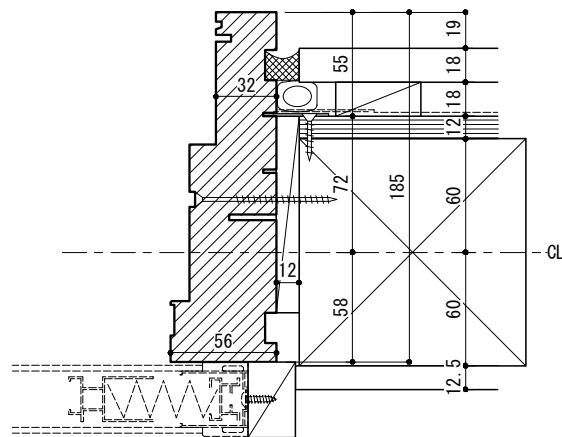

KIMADO

クワトロサッシ図

納まり例 その1 | 木造軸組造ラスモルタル仕上 | 「外開きタイプ」

S : 1/4 | A4
2015.07.31

A1

KIMADO

クワトロサッシ図

納まり例 その2 | 木造軸組造サイディング仕上 | 「外開きタイプ」

S : 1/4 | A4
2015.07.31

A2

KIMADO

クワトロサッシ図

納まり例 その3 | 木造軸組造ラスモルタル仕上 | 「内開きタイプ」

S : 1/4 | A4
2015.07.31

A3

KIMADO

クワトロサッシ図

納まり例 その4 | 木造軸組造サイディング仕上 | 「内開きタイプ」

S : 1/4 | A4
2015.07.31

A4

KIMADO

クワトロサッシ図

納まり例 その5 | RC造 | 「外開きタイプ」

S : 1/4 | A4
2015.07.31

A5

KIMADO

クワトロサッシ図

納まり例 その5 | RC造 (あご付) | 「外開きタイプ」

S : 1/4 | A4
2015.07.31

A6

KIMADO

クワトロサッシ図