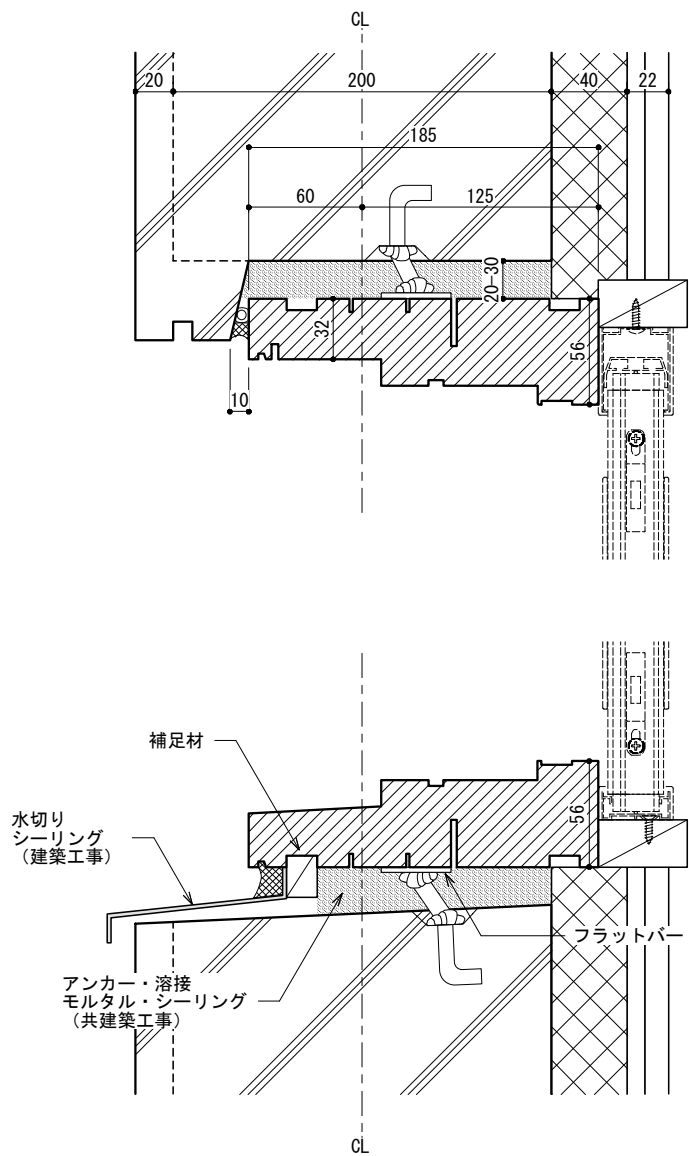

KIMADO

クワトロサッシ図

納まり例 その1 | 木造軸組造ラスモルタル仕上 | 「外開きタイプ」

S : 1/4 | A4
2015.07.31

A1

KIMADO

クワトロサッシ図

納まり例 その2 | 木造軸組造サイディング仕上 | 「外開きタイプ」

S : 1/4 | A4
2015.07.31

A2

KIMADO

クワトロサッシ図

納まり例 その3 | 木造軸組造ラスモルタル仕上 | 「内開きタイプ」

S : 1/4 | A4
2015.07.31

A3

KIMADO

クワトロサッシ図

納まり例 その4 | 木造軸組造サイディング仕上 | 「内開きタイプ」

S : 1/4 | A4
2015.07.31

A4

KIMADO

クワトロサッシ図

納まり例 その5 | RC造 | 「外開きタイプ」

S : 1/4 | A4
2015.07.31

A5

KIMADO

クワトロサッシ図

納まり例 その5 | RC造 (あご付) | 「外開きタイプ」

S : 1/4 | A4
2015.07.31

A6

KIMADO

クワトロサッシ図