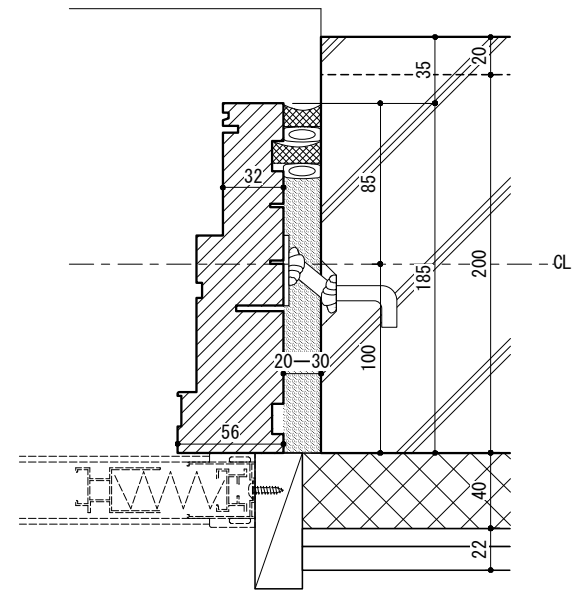

KIMADO

クワトロサッシ図

納まり例 その1 | 木造軸組造ラスモルタル仕上 | 「外開きタイプ」

S : 1/4 | A4
2015.07.31

A1

KIMADO

クワトロサッシ図

納まり例 その2 | 木造軸組造サイディング仕上 | 「外開きタイプ」

S : 1/4 | A4
2015.07.31

A2

KIMADO

クワトロサッシ図

納まり例 その3 | 木造軸組造ラスモルタル仕上 | 「内開きタイプ」

S : 1/4 | A4
2015.07.31

A3

KIMADO

クワトロサッシ図

納まり例 その4 | 木造軸組造サイディング仕上 | 「内開きタイプ」

S : 1/4 | A4
2015.07.31

A4

KIMADO

クワトロサッシ図

納まり例 その5 | RC造 | 「外開きタイプ」

S : 1/4 | A4
2015.07.31

A5

KIMADO

クワトロサッシ図

納まり例 その5 | RC造 (あご付) | 「外開きタイプ」

S : 1/4 | A4
2015.07.31

A6

KIMADO

クワトロサッシ図