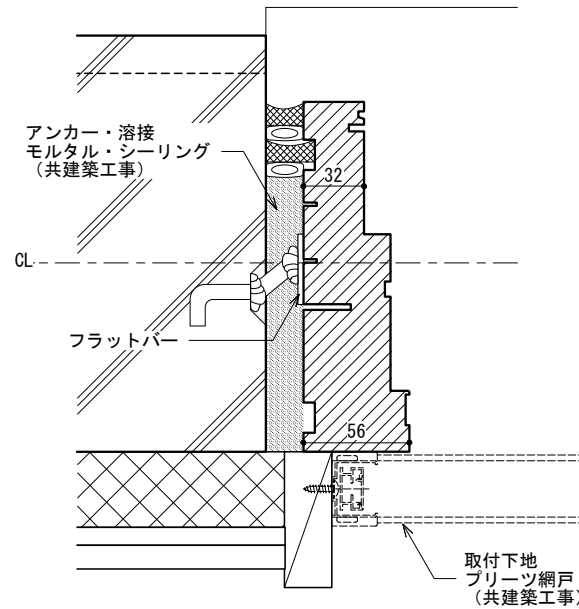

KIMADO

クワトロサッシ図

納まり例 その1 | 木造軸組造ラスモルタル仕上 | 「外開きタイプ」

S : 1/4 | A4
2015.07.31

A1

KIMADO

クワトロサッシ図

納まり例 その2 | 木造軸組造サイディング仕上 | 「外開きタイプ」

S : 1/4 | A4
2015.07.31

A2

KIMADO

クワトロサッシ図

納まり例 その3 | 木造軸組造ラスモルタル仕上 | 「内開きタイプ」

S : 1/4 | A4
2015.07.31

A3

KIMADO

クワトロサッシ図

納まり例 その4 | 木造軸組造サイディング仕上 | 「内開きタイプ」

S : 1/4 | A4
2015.07.31

A4

KIMADO

クワトロサッシ図

納まり例 その5 | RC造 | 「外開きタイプ」

S : 1/4 | A4
2015.07.31