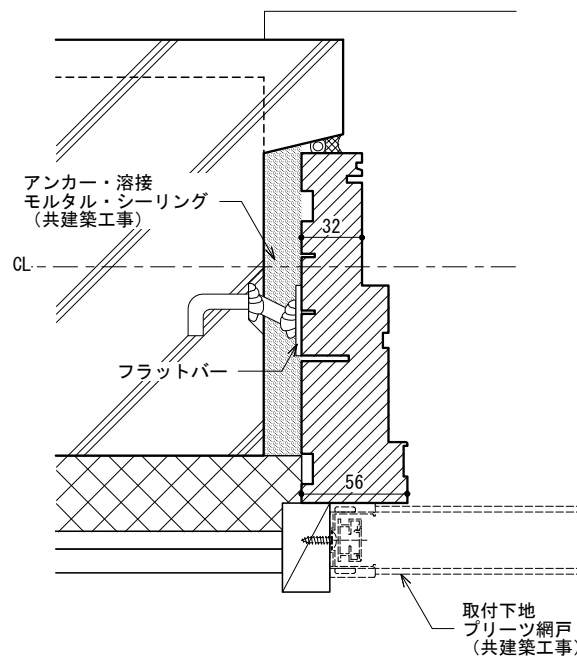

KIMADO

クワトロサッシ図

納まり例 その1 | 木造軸組造ラスモルタル仕上 | 「外開きタイプ」

S : 1/4 | A4
2015.07.31

A1

KIMADO

クワトロサッシ図

納まり例 その2 | 木造軸組造サイディング仕上 | 「外開きタイプ」

クワトロサッシ図

納まり例 その4 | 木造軸組造サイディング仕上 | 「内開きタイプ」

S : 1/4 | A4
2015.07.31

A4

KIMADO

クワトロサッシ図

納まり例 その5 | RC造 | 「外開きタイプ」

S : 1/4 | A4
2015.07.31

A5

KIMADO

クワトロサッシ図

納まり例 その5 | RC造 (あご付) | 「外開きタイプ」

S : 1/4 | A4
2015.07.31

A6

KIMADO

クワトロサッシ図