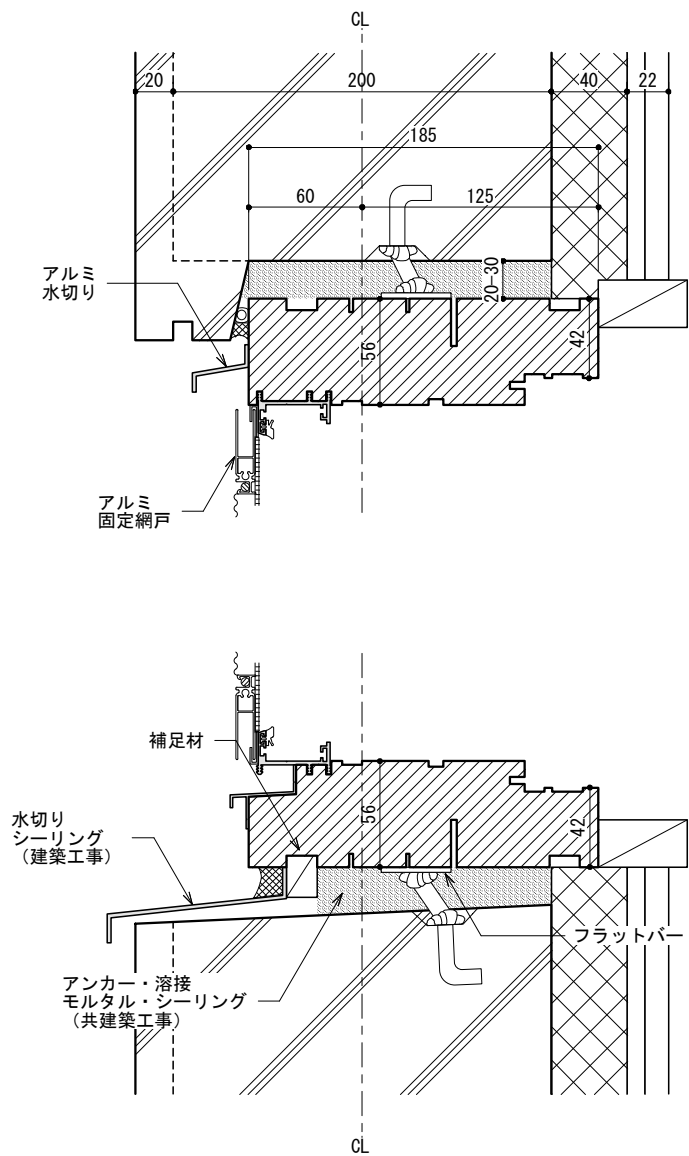

KIMADO

クワトロサッシ図

納まり例 その8 | RC造 (あご付) | 「内開きタイプ」

S : 1/4 | A4
2015.07.31

A8