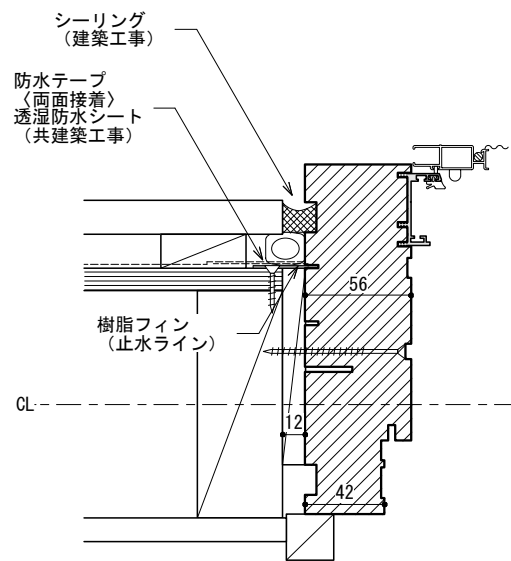

KIMADO

クワトロサッシ図

納まり例 その1 | 木造軸組造ラスモルタル仕上 | 「外開きタイプ」

S : 1/4 | A4
2015.07.31

A1

KIMADO

クワトロサッシ図

納まり例 その2 | 木造軸組造サイディング仕上 | 「外開きタイプ」

S : 1/4 | A4
2015.07.31

A2

KIMADO

クワトロサッシ図

納まり例 その3 | 木造軸組造ラスモルタル仕上 | 「内開きタイプ」

S : 1/4 | A4
2015.07.31

A3

KIMADO

クワトロサッシ図

納まり例 その4 | 木造軸組造サイディング仕上 | 「内開きタイプ」

S : 1/4 | A4
2015.07.31

A4

KIMADO

クワトロサッシ図

納まり例 その5 | RC造 | 「外開きタイプ」

S : 1/4 | A4
2015.07.31