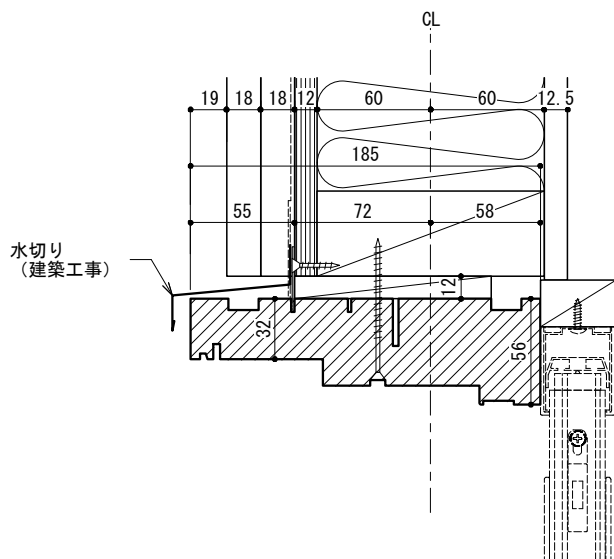

KIMADO

クワトロサッシ図

納まり例 その1 | 木造軸組造ラスモルタル仕上 | 「外開きタイプ」

S : 1/4 | A4
2015.07.31

A1

KIMADO

クワトロサッシ図

納まり例 その2 | 木造軸組造サイディング仕上 | 「外開きタイプ」

S : 1/4 | A4
2015.07.31

A2

KIMADO

クワトロサッシ図

納まり例 その3 | 木造軸組造ラスモルタル仕上 | 「内開きタイプ」

S : 1/4 | A4
2015.07.31

A3

KIMADO

クワトロサッシ図

納まり例 その4 | 木造軸組造サイディング仕上 | 「内開きタイプ」

S : 1/4 | A4
2015.07.31

A4

KIMADO

クワトロサッシ図

納まり例 その5 | RC造 | 「外開きタイプ」

S : 1/4 | A4
2015.07.31

A5

KIMADO

クワトロサッシ図

納まり例 その5 | RC造 (あご付) | 「外開きタイプ」

S : 1/4 | A4
2015.07.31

A6

KIMADO

クワトロサッシ図