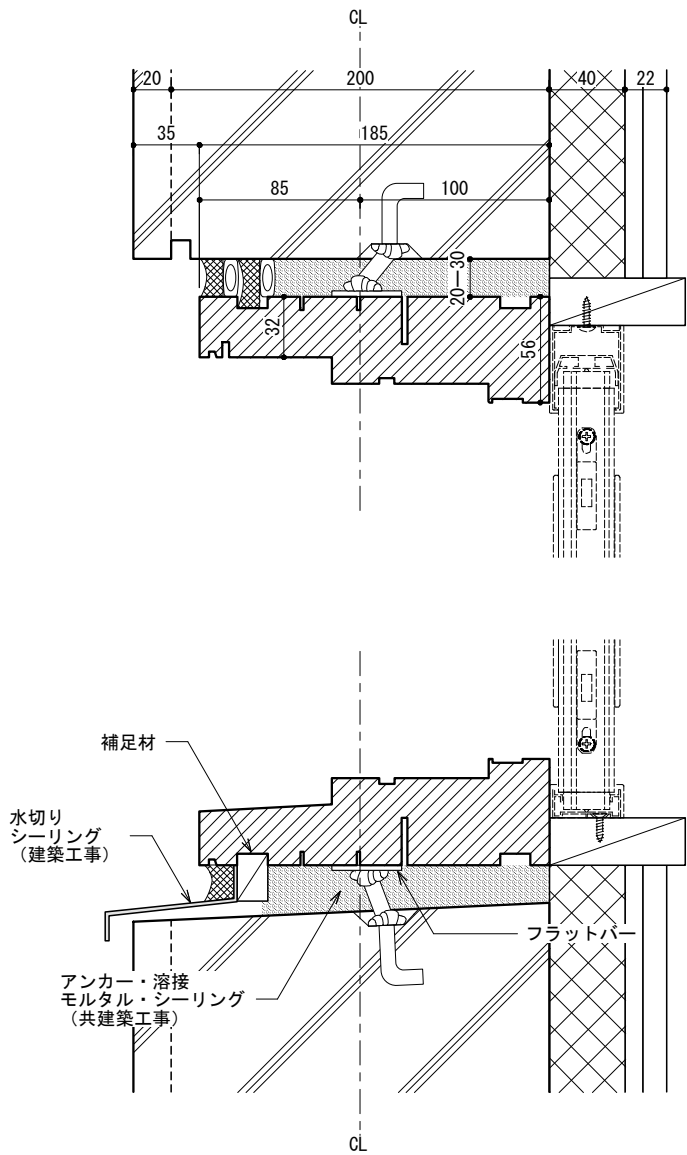

KIMADO

クワトロサッシ図

納まり例 その1 | 木造軸組造ラスモルタル仕上 | 「外開きタイプ」

S : 1/4 | A4
2015.07.31

A1

KIMADO

クワトロサッシ図

納まり例 その2 | 木造軸組造サイディング仕上 | 「外開きタイプ」

S : 1/4 | A4
2015.07.31

A2

KIMADO

クワトロサッシ図

納まり例 その3 | 木造軸組造ラスモルタル仕上 | 「内開きタイプ」

S : 1/4 | A4
2015.07.31

A3

KIMADO

クワトロサッシ図

納まり例 その4 | 木造軸組造サイディング仕上 | 「内開きタイプ」

S : 1/4 | A4
2015.07.31

A4

KIMADO

クワトロサッシ図

納まり例 その5 | RC造 | 「外開きタイプ」

S : 1/4 | A4
2015.07.31

A5

KIMADO

クワトロサッシ図

納まり例 その5 | RC造 (あご付) | 「外開きタイプ」

S : 1/4 | A4
2015.07.31

A6

KIMADO

クワトロサッシ図