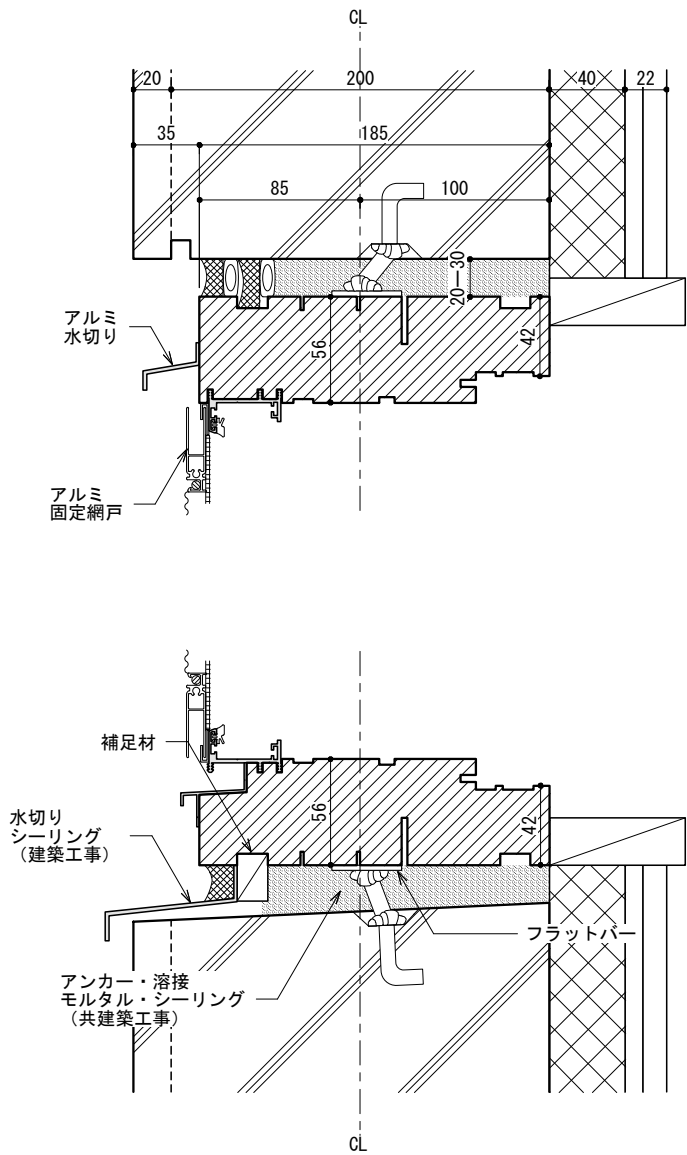

KIMADO

クワトロサッシ図

納まり例 その1 | 木造軸組造ラスモルタル仕上 | 「外開きタイプ」

S : 1/4 | A4
2015.07.31

A1

KIMADO

クワトロサッシ図

納まり例 その2 | 木造軸組造サイディング仕上 | 「外開きタイプ」

A5

KIMADO

クワトロサッシ図

納まり例 その5 | RC造 (あご付) | 「外開きタイプ」

S : 1/4 | A4
2015.07.31

A6

KIMADO

クワトロサッシ図