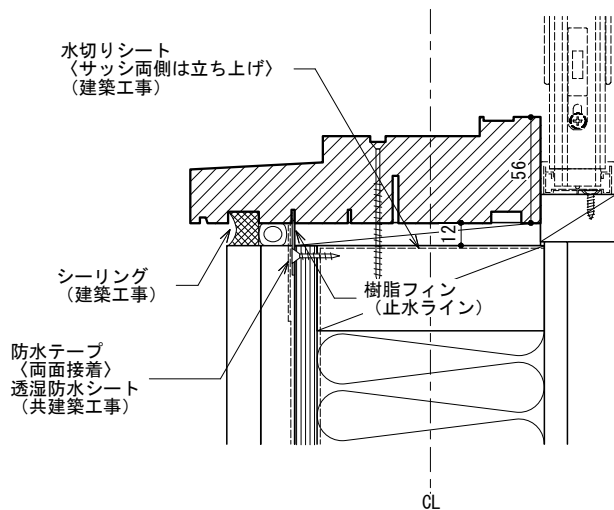

KIMADO

クワトロサッシ図

納まり例 その1 | 木造軸組造ラスモルタル仕上 | 「外開きタイプ」

S : 1/4 | A4
2015.07.31

A1

KIMADO

クワトロサッシ図

納まり例 その2 | 木造軸組造サイディング仕上 | 「外開きタイプ」

S : 1/4 | A4
2015.07.31

A2

KIMADO

クワトロサッシ図

納まり例 その3 | 木造軸組造ラスモルタル仕上 | 「内開きタイプ」

S : 1/4 | A4
2015.07.31

A3

KIMADO