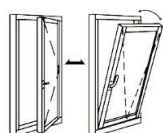

ヘーバーシーベ

パラレルシーベ

※△:パラレルシーベのみ

ドレーキップ (内開き内倒し窓)

H \ W	570	780	850	910
570	○	△	△	△
770	○	○	○	○
970	○	○	○	○
1170	○	○	○	○
1370	○	○	○	○

ケースメント (縦引き出し窓)

H \ W	570	780
570	○	△
970	○	△
1170	○	○
1370	○	○

サイドハング (開きドア)

【仕様一覧】

木材	パイン集成材	北欧パイン集成材（節有り）	内部枠仕様
ガラス	ガラス構成	アルミ型材：シルバー色	外部枠仕様
塗料	使用塗料	ペアガラス FL3-16A-FL3	} LOW-E組合せ可
網戸内蔵枠		（サッシサイズによってはガラス厚は異なります）	
		アルゴン・ガス注入可	
		超高耐久木材保護剤（※現場塗装不可）	
		ブリーツ網戸内蔵枠仕様（ブリーツ網戸別途：引戸は一般固定アルミ網戸仕様）	