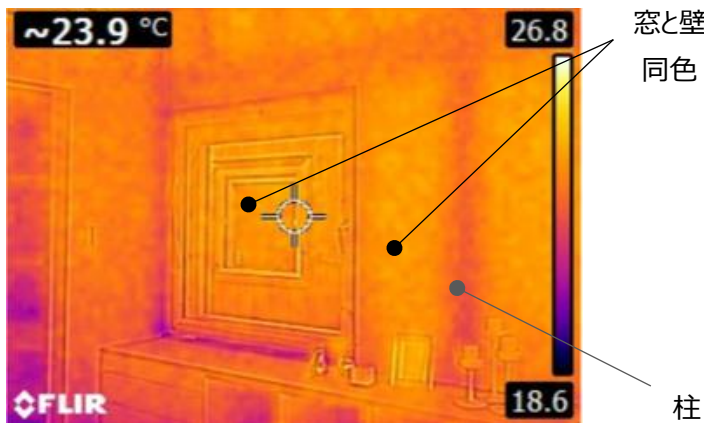

【サーモカメラによる窓と壁の温度差】

壁並みの性能を発揮している証です

QUATTROは最上級のトータルハウスをご提供します。

遮音性	T-4等級	最高レベル：防音サッシレベル（約40 d Bの音を遮音）
耐風圧	S-5等級	5段階／7段階中：ビル5階建てレベル相当
気密性	A-4等級	最高レベル：防音、断熱、防塵建築用レベル
水密性	W-5等級	最高レベル：中高層ビル仕様レベル
断熱性	H-5等級	最高レベル：省エネ地域区分1.2地域レベル
防火性	防火設備認定取得（認定番号：EB1811等）	
防腐蚀性	外部下枠（浴室仕様）等、高耐久材：アコヤ材使用	
防犯性	特殊構造の4枚複層ガラス仕様の為、一般サッシより防犯性に優れています	