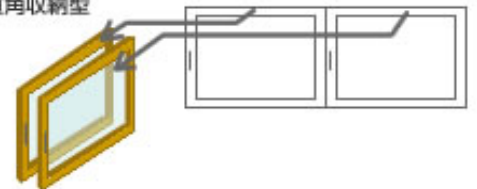

Dolpin Window / ドルフィンウィンドウ (大開口フルオープンウインドウ)

日本の美しい風景をそのままに、パノラマ写真を用いたスナップショットのように切る取ることが出来る、ひとつの“装置”。

大きな窓があった場所には窓枠だけが残り、ガラス障子は別の場所に移動してしまう離れ技をドルフィンウィンドウは可能にします。

平行壁面収納型

直角収納型

その他商品一例

※建築物の使い勝手の用途に応じたオーダー対応となります。