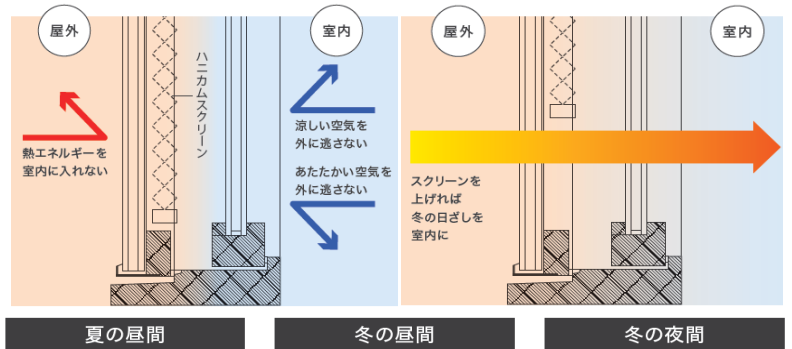

特許申請中

超高性能4重ガラス木製窓として、

熱貫流率(U値) $0.51 \text{ W/m}^2\text{K}$ を達成。

世界NO. 1の断熱性能を取得。壁並みの断熱性能であるため、大開口(広窓)の建築物の設計も可能です。

ウッドデザイン賞受賞

JAPAN WOOD DESIGN AWARD 2015

【QUATTROの構造】

【ガス別性能 (熱貫流率)】※ハニカムスクリーン付き

【サーモカメラによる窓と壁の温度差】

壁並みの性能を発揮している証です

QUATTROは最上級のトータルハウスをご提供します。

遮音性	T-4等級	最高レベル：防音サッシレベル（約40 d Bの音を遮音）
耐風圧	S-5等級	5段階／7段階中：ビル5階建てレベル相当
気密性	A-4等級	最高レベル：防音、断熱、防塵建築用レベル
水密性	W-5等級	最高レベル：中高層ビル仕様レベル
断熱性	H-5等級	最高レベル：省エネ地域区分1.2地域レベル
防火性	防火設備認定取得（認定番号：EB1811等）	
防腐蚀性	外部下枠（浴室仕様）等、高耐久材：アコヤ材使用	
防犯性	特殊構造の4枚複層ガラス仕様の為、一般サッシより防犯性に優れています	