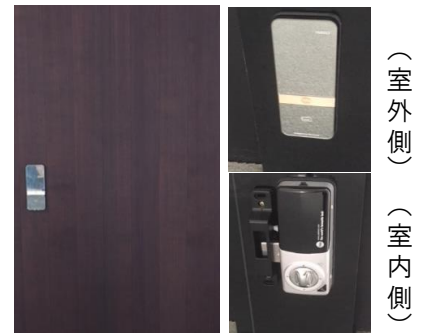

(室外側)
(室内側)

(電池錠操作動画)

- ※DW=950mm
- ※塗装3色カラー
- ※表面材は、米杉縁甲板になります