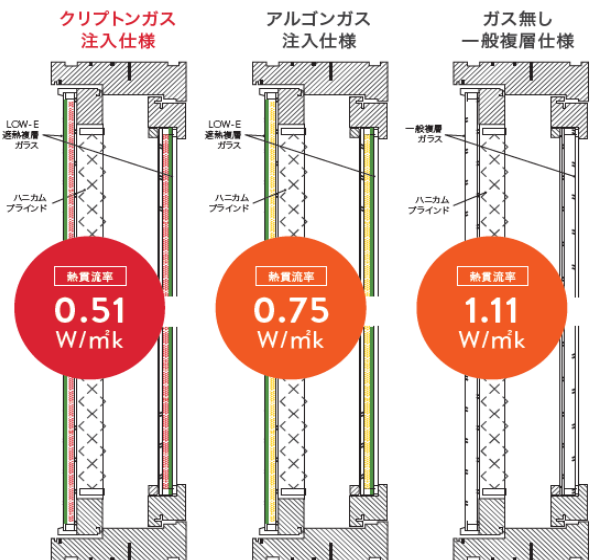

特許申請中

超高性能4重ガラス木製窓として、

熱貫流率(U値) $0.51 \text{ W/m}^2\text{K}$ を達成。

世界NO. 1の断熱性能を取得。壁並みの断熱性能であるため、大開口(広窓)の建築物の設計も可能です。

ウッドデザイン賞受賞

JAPAN WOOD DESIGN AWARD 2015

【QUATTROの構造】

【ガス別性能 (熱貫流率)】※ハニカムスクリーン付き

【サーモカメラによる窓と壁の温度差】

壁並みの性能を発揮している証です

QUATTROは最上級のトータルハウスをご提供します。

遮音性	T-4等級	最高レベル：防音サッシレベル（約40 d Bの音を遮音）
耐風圧	S-5等級	5段階／7段階中：ビル5階建てレベル相当
気密性	A-4等級	最高レベル：防音、断熱、防塵建築用レベル
水密性	W-5等級	最高レベル：中高層ビル仕様レベル
断熱性	H-5等級	最高レベル：省エネ地域区分1.2地域レベル
防火性	防火設備認定取得（認定番号：EB1811等）	
防腐蚀性	外部下枠（浴室仕様）等、高耐久材：アコヤ材使用	
防犯性	特殊構造の4枚複層ガラス仕様の為、一般サッシより防犯性に優れています	