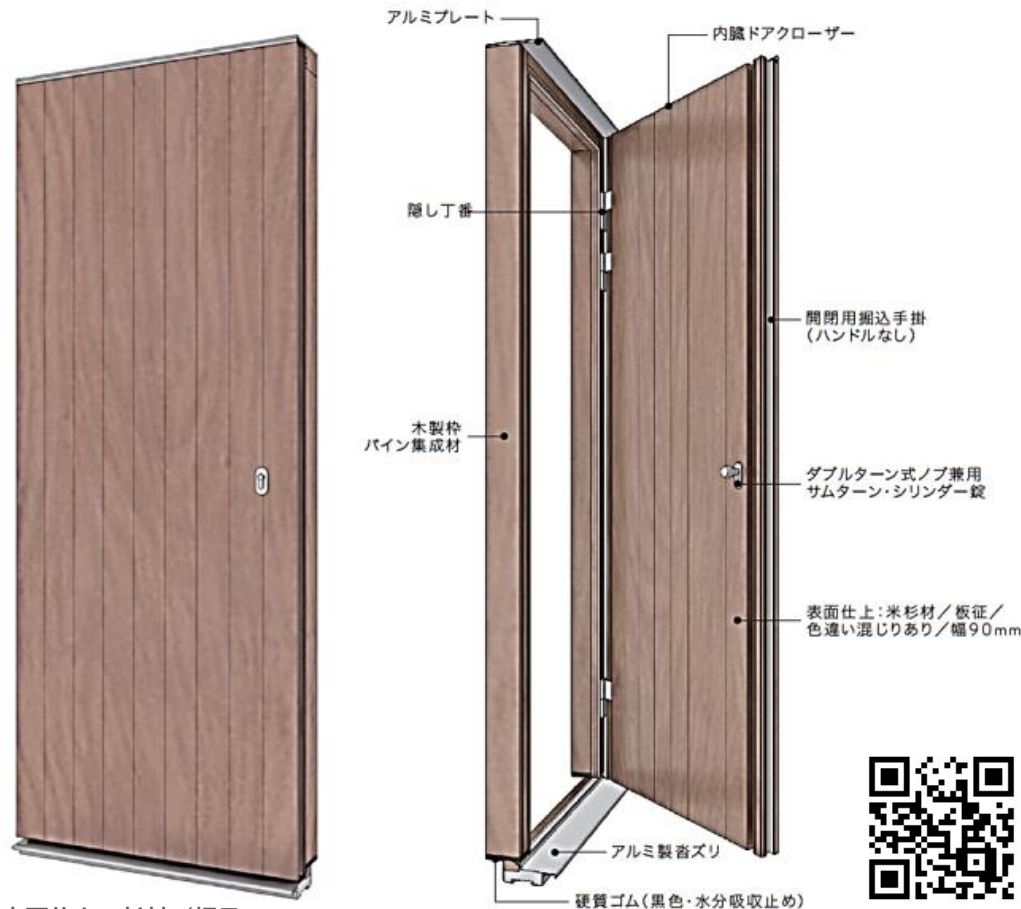

枠もハンドルも見えなく外観も美しい
すっきりした玄関ドアです。

断熱性能も世界トップクラス (熱貫流率 $1.44 \text{ W/m}^2\text{K}$)

で、防犯性にも優れています。

フレームレス	ハンドルレス
ヒンジレス	クローザーレス

操作性

お年寄りやお子様でも軽く開閉
できるサイド手掛けを採用

防犯性能

外から鍵穴しか見えない防犯性の
高い外国製サムターンを使用

電気錠 (オプション)

手をかざすとテンキーが自動表示
暗証番号を入力し解錠
カードキーでの操作も可能
(透視防止付き/遠隔操作可:5部屋迄)

(室外側)
(室内側)

(電池錠操作動画)

- ※DW=950mm
- ※塗装3色カラー
- ※表面材は、米杉縁甲板になります

表面仕上: 杉材/板目
色違い混じりあり/幅130mm

【品種別規格サイズ表】

D8

W950mm ×	H2030mm
	H2230mm
	H2400mm

D8/F1 (片袖FIX)

W1235mm ×	H2030mm
	H2230mm
	H2400mm

D8W (親子)

W1235mm ×	H2030mm
	H2230mm
	H2400mm

D8/F2 (両袖FIX)

W1680mm ×	H2030mm
	H2230mm
	H2400mm

Construction example