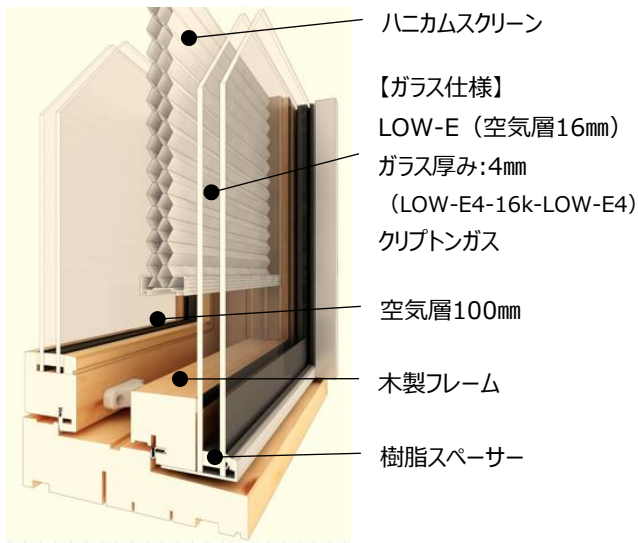

特許申請中

超高性能4重ガラス木製窓として、

熱貫流率(U値) $0.51 \text{ W/m}^2\text{K}$ を達成。

世界NO. 1の断熱性能を取得。壁並みの断熱性能であるため、大開口(広窓)の建築物の設計も可能です。

ウッドデザイン賞受賞

JAPAN WOOD DESIGN AWARD 2015

【QUATTROの構造】

【ガス別性能 (熱貫流率)】※ハニカムスクリーン付き

【サーモカメラによる窓と壁の温度差】

壁並みの性能を発揮している証です

QUATTROは最上級のトータルハウスをご提供します。

遮音性	T-4等級	最高レベル：防音サッシレベル（約40 d Bの音を遮音）
耐風圧	S-5等級	5段階／7段階中：ビル5階建てレベル相当
気密性	A-4等級	最高レベル：防音、断熱、防塵建築用レベル
水密性	W-5等級	最高レベル：中高層ビル仕様レベル
断熱性	H-5等級	最高レベル：省エネ地域区分1.2地域レベル
防火性	防火設備認定取得（認定番号：EB1811等）	
防腐蚀性	外部下枠（浴室仕様）等、高耐久材：アコヤ材使用	
防犯性	特殊構造の4枚複層ガラス仕様の為、一般サッシより防犯性に優れています	

【仕様一覧】

木材	パイン集成材	北欧パイン集成材（節有り）	
	アコヤ材	高耐久木材／浴室用仕様	
ガラス	ガラス構成	ペアガラス W590～1235×H590～1370/FL3-16A-FL3（×2） W1680×H590～1370/FL4-16A-FL4（×2） W590×H1680×H1830～H2400/FL5-16A-FL5（×2） アルゴン・クリプトンガス注入可	LOW-E組合せ可
塗料	使用塗料	超高耐久木材保護剤（※現場塗装不可）	
網戸内蔵枠		コンビのみブリーツ網戸内蔵枠仕様（その他品種は一般固定アルミ及び後付けブリーツ網戸）	